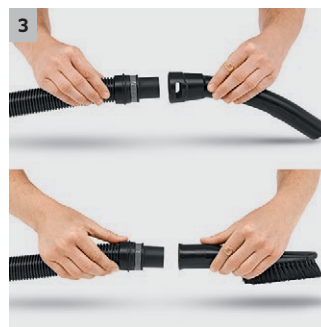

WD 5 Premium

L'aspiratore multiuso WD 5 Premium è estremamente potente ed efficiente; con contenitore da 25 litri in acciaio inox, filtro piatto rimovibile, funzione pulizia del filtro funzione soffiaggio.

1 Tecnologia di sostituzione filtro brevettata

- Praticissimo sistema di estrazione del filtro che permette di sostituirlo in meno di un minuto: basta premere un pulsante, estrarre il cassetto, togliere il filtro e sostituirlo con uno nuovo
- Aspirazione di liquidi e solidi senza dover sostituire il filtro.

2 Accessori di aspirazione innovativi

- Risultati perfetti sia con sporco solido, grossolano o liquido.
- Massima comodità e flessibilità nell'aspirazione dello sporco.

3 Impugnatura estraibile

- Possibilità di collegare diversi accessori al tubo di aspirazione.
- Raggiunge anche spazi stretti pulendoli a fondo.

4 Pulizia del filtro profonda

- È sufficiente premere l'apposito pulsante perché un getto di aria compressa colpisca il filtro e lo pulisca da tutto lo sporco su di esso accumulato.
- Potenza d'aspirazione sempre costante